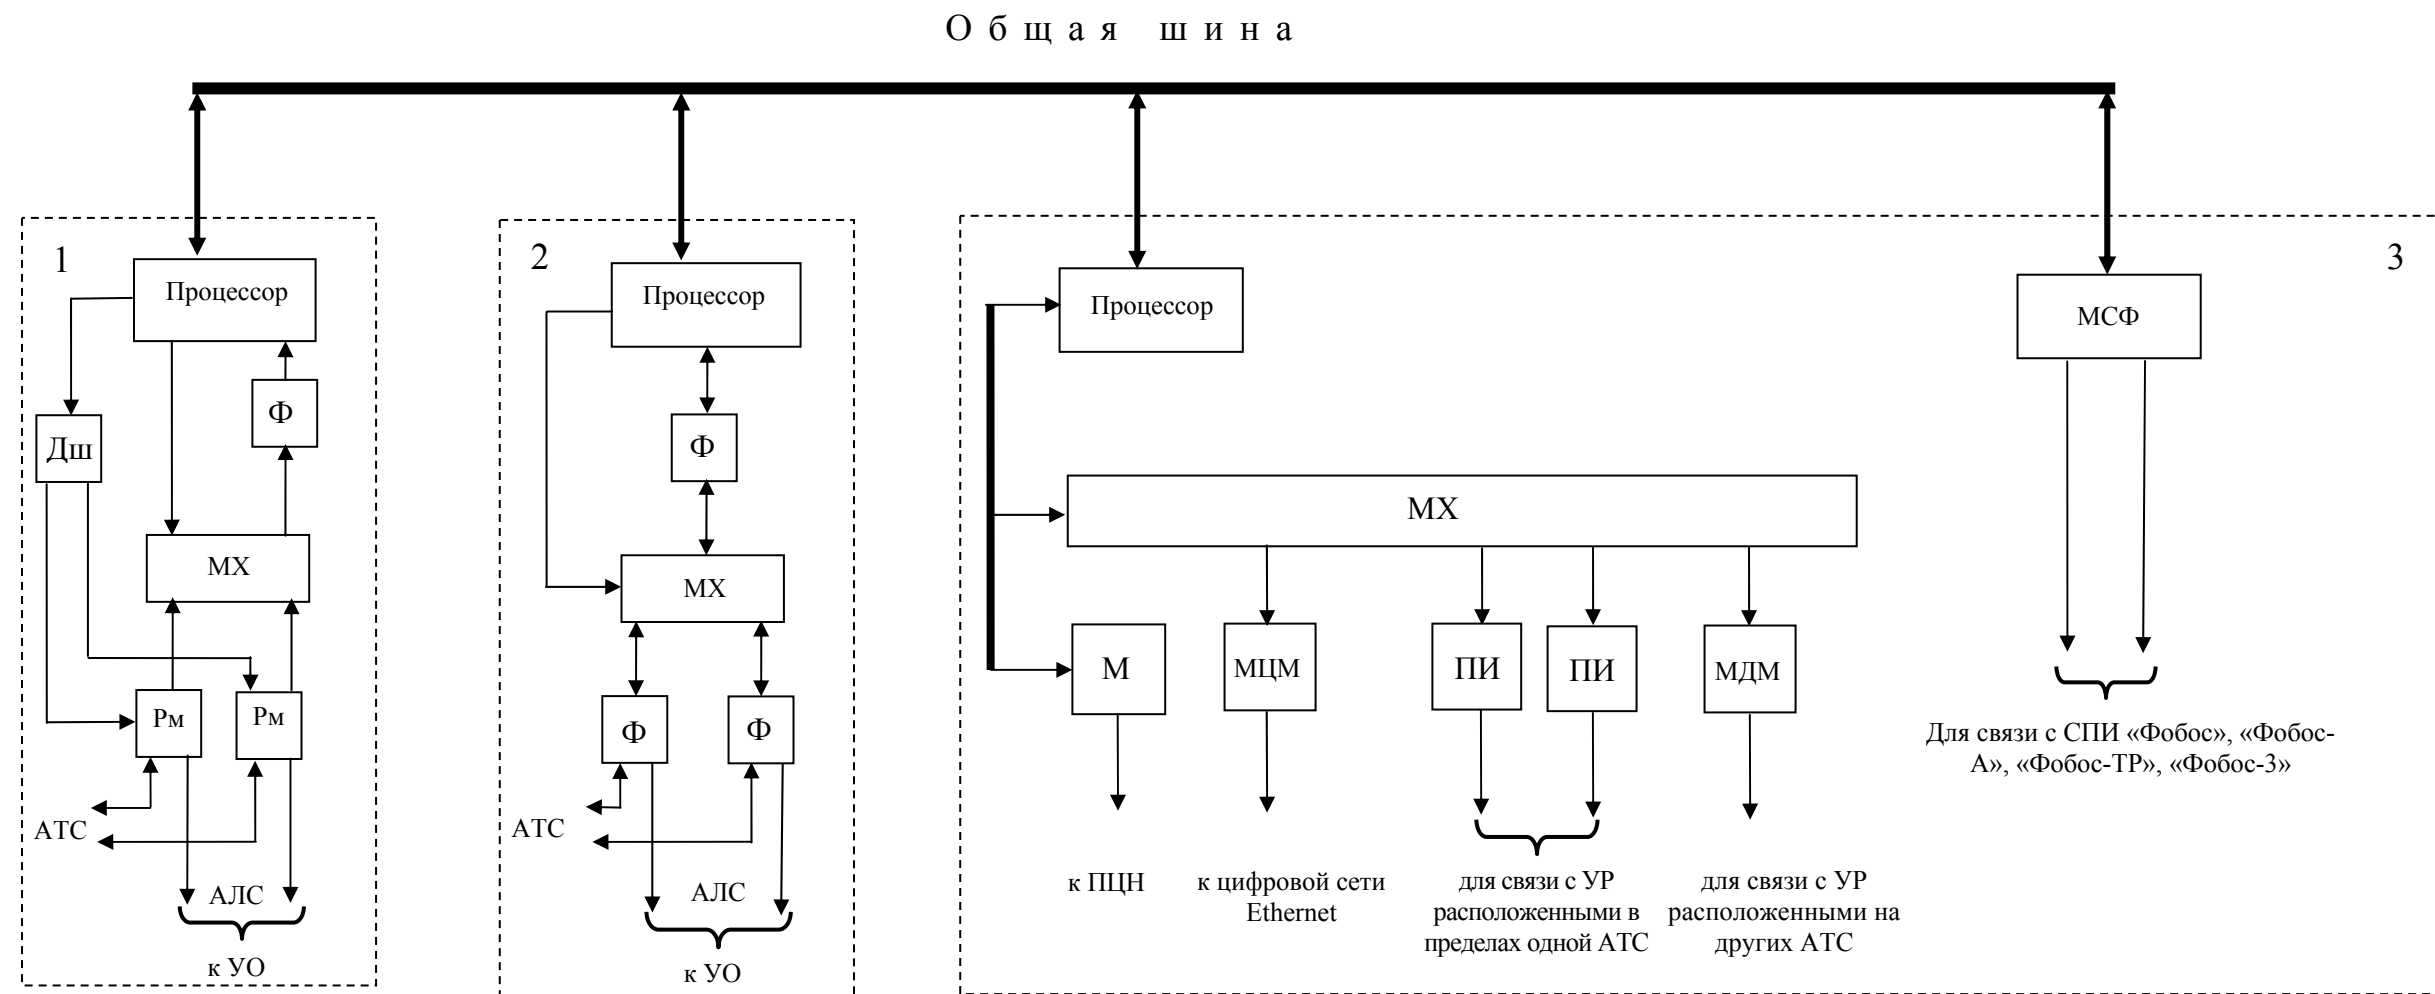

ПРИЛОЖЕНИЕ А

Структурная схема универсального ретранслятора

1 - линейная плата для организации охраны по переключаемым на период охраны АЛС (плата ЛПП);

2- линейная плата для организации охраны по занятым АЛС (плата ЛПЗ-18);

3 - диспетчер;

АЛС - абонентская линия связи;

АТС - автоматическая телефонная станция;

Дш - дешифратор;

М – модем;

Мк – микроконтроллер управления модемом;

МДМ – модуль дополнительного модема;

МСФ – модуль сопряжения с СПИ «Фобос»;

МЦМ – модуль цифрового модема;

МХ - мультиплексор;

ПИ - преобразователь интерфейса;

ПЦН- пульт централизованного наблюдения;

Рм - релейный модуль;

УО – устройство оконечное;

УР – универсальный ретранслятор ;